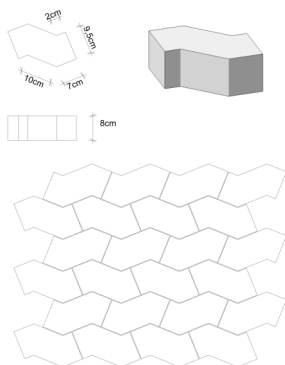

SF-Verbundsteinpflaster

Dimensionen

9,5cm x 20cm x 8cm

Menge

335 m²

Durch ReUse eingesparte
CO₂-eq-Emissionen

0 kg CO₂-eq

Bilder

Zeichnung

Maßstab 1:5