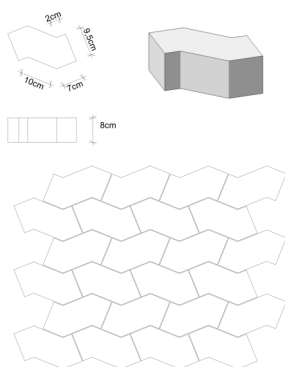

SF-Verbundsteinpflaster

Dimensionen

9,5cm x 20cm x 8cm

Menge

335 m²

Durch ReUse eingesparte
CO₂-eq-Emissionen

0 kg CO₂-eq

Bilder

Zeichnung

Maßstab 1:5