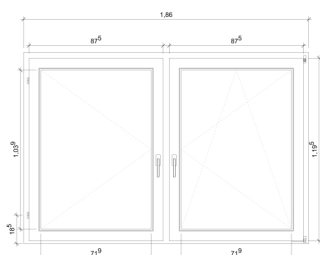

Holzfenster

Dimensionen

87,5cm x 119,5cm

Menge

12 Stk

Durch ReUse eingesparte
CO2-eq-Emissionen

-99 kg CO2-eq

Bilder

Zeichnung

Maßstab 1:10