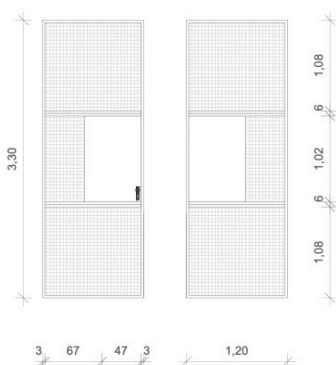

Stahlgittertür

Dimensionen

3,3mx1,2

Menge

4 Stk

Durch ReUse eingesparte
CO2-eq-Emissionen

-18 kg CO2-eq

Bilder

Zeichnung

M1:20