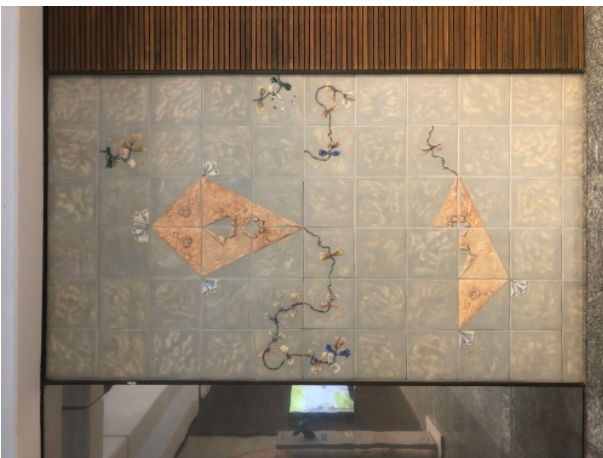

### Majolikafliesen

Dimensionen

34,8cm x 34,8 cm x 0,15cm

Menge

186 Stk

Durch ReUse eingesparte  
CO2-eq-Emissionen

-3 kg CO2-eq

### Bilder

### Zeichnung