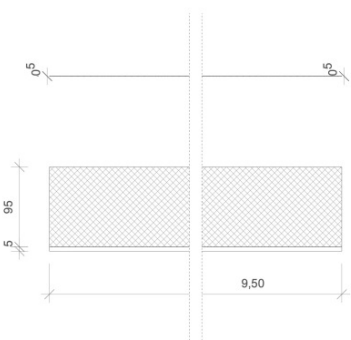

Maschendrahtzaun

Dimensionen

1m x 14m

Menge

1 Stk

Durch ReUse eingesparte
CO₂-eq-Emissionen

-34 kg CO₂-eq

Bilder

Zeichnung

M1:20