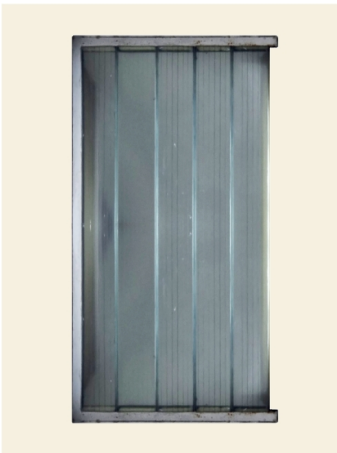

### U-Glas, einzeln oder als Trennwand

---

Dimensionen

20 x 210 cm

---

Menge

20 Stk

---

### Bilder