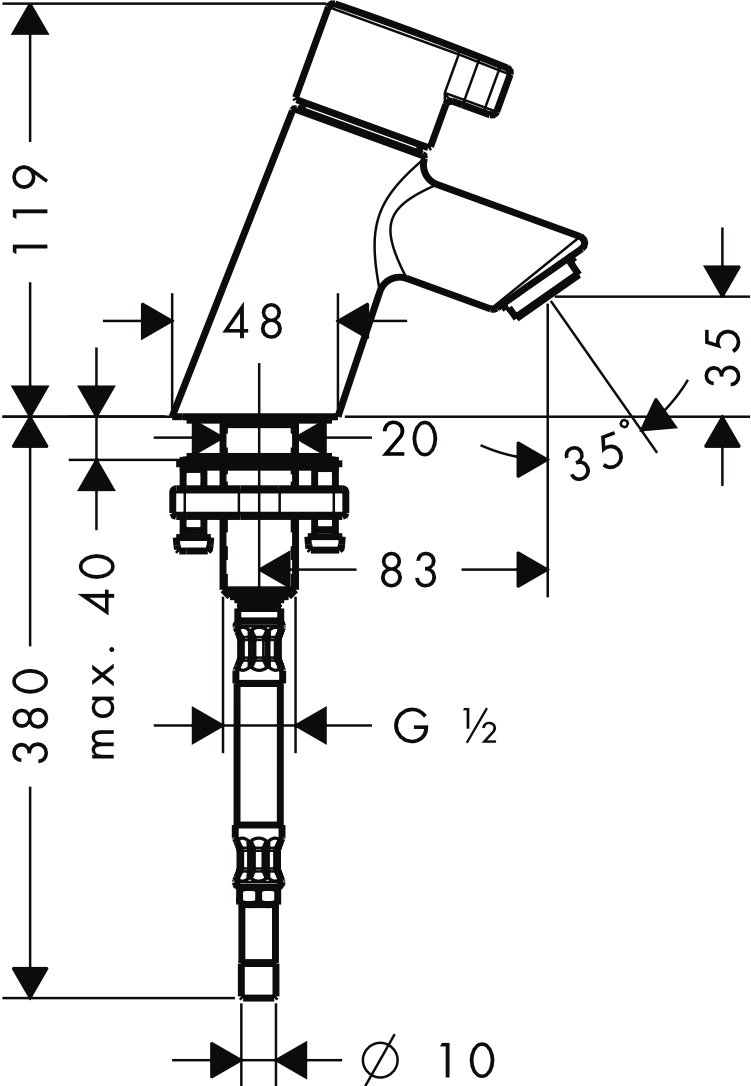

HANSGROHE

Standventil S 13132000

hansgrohe